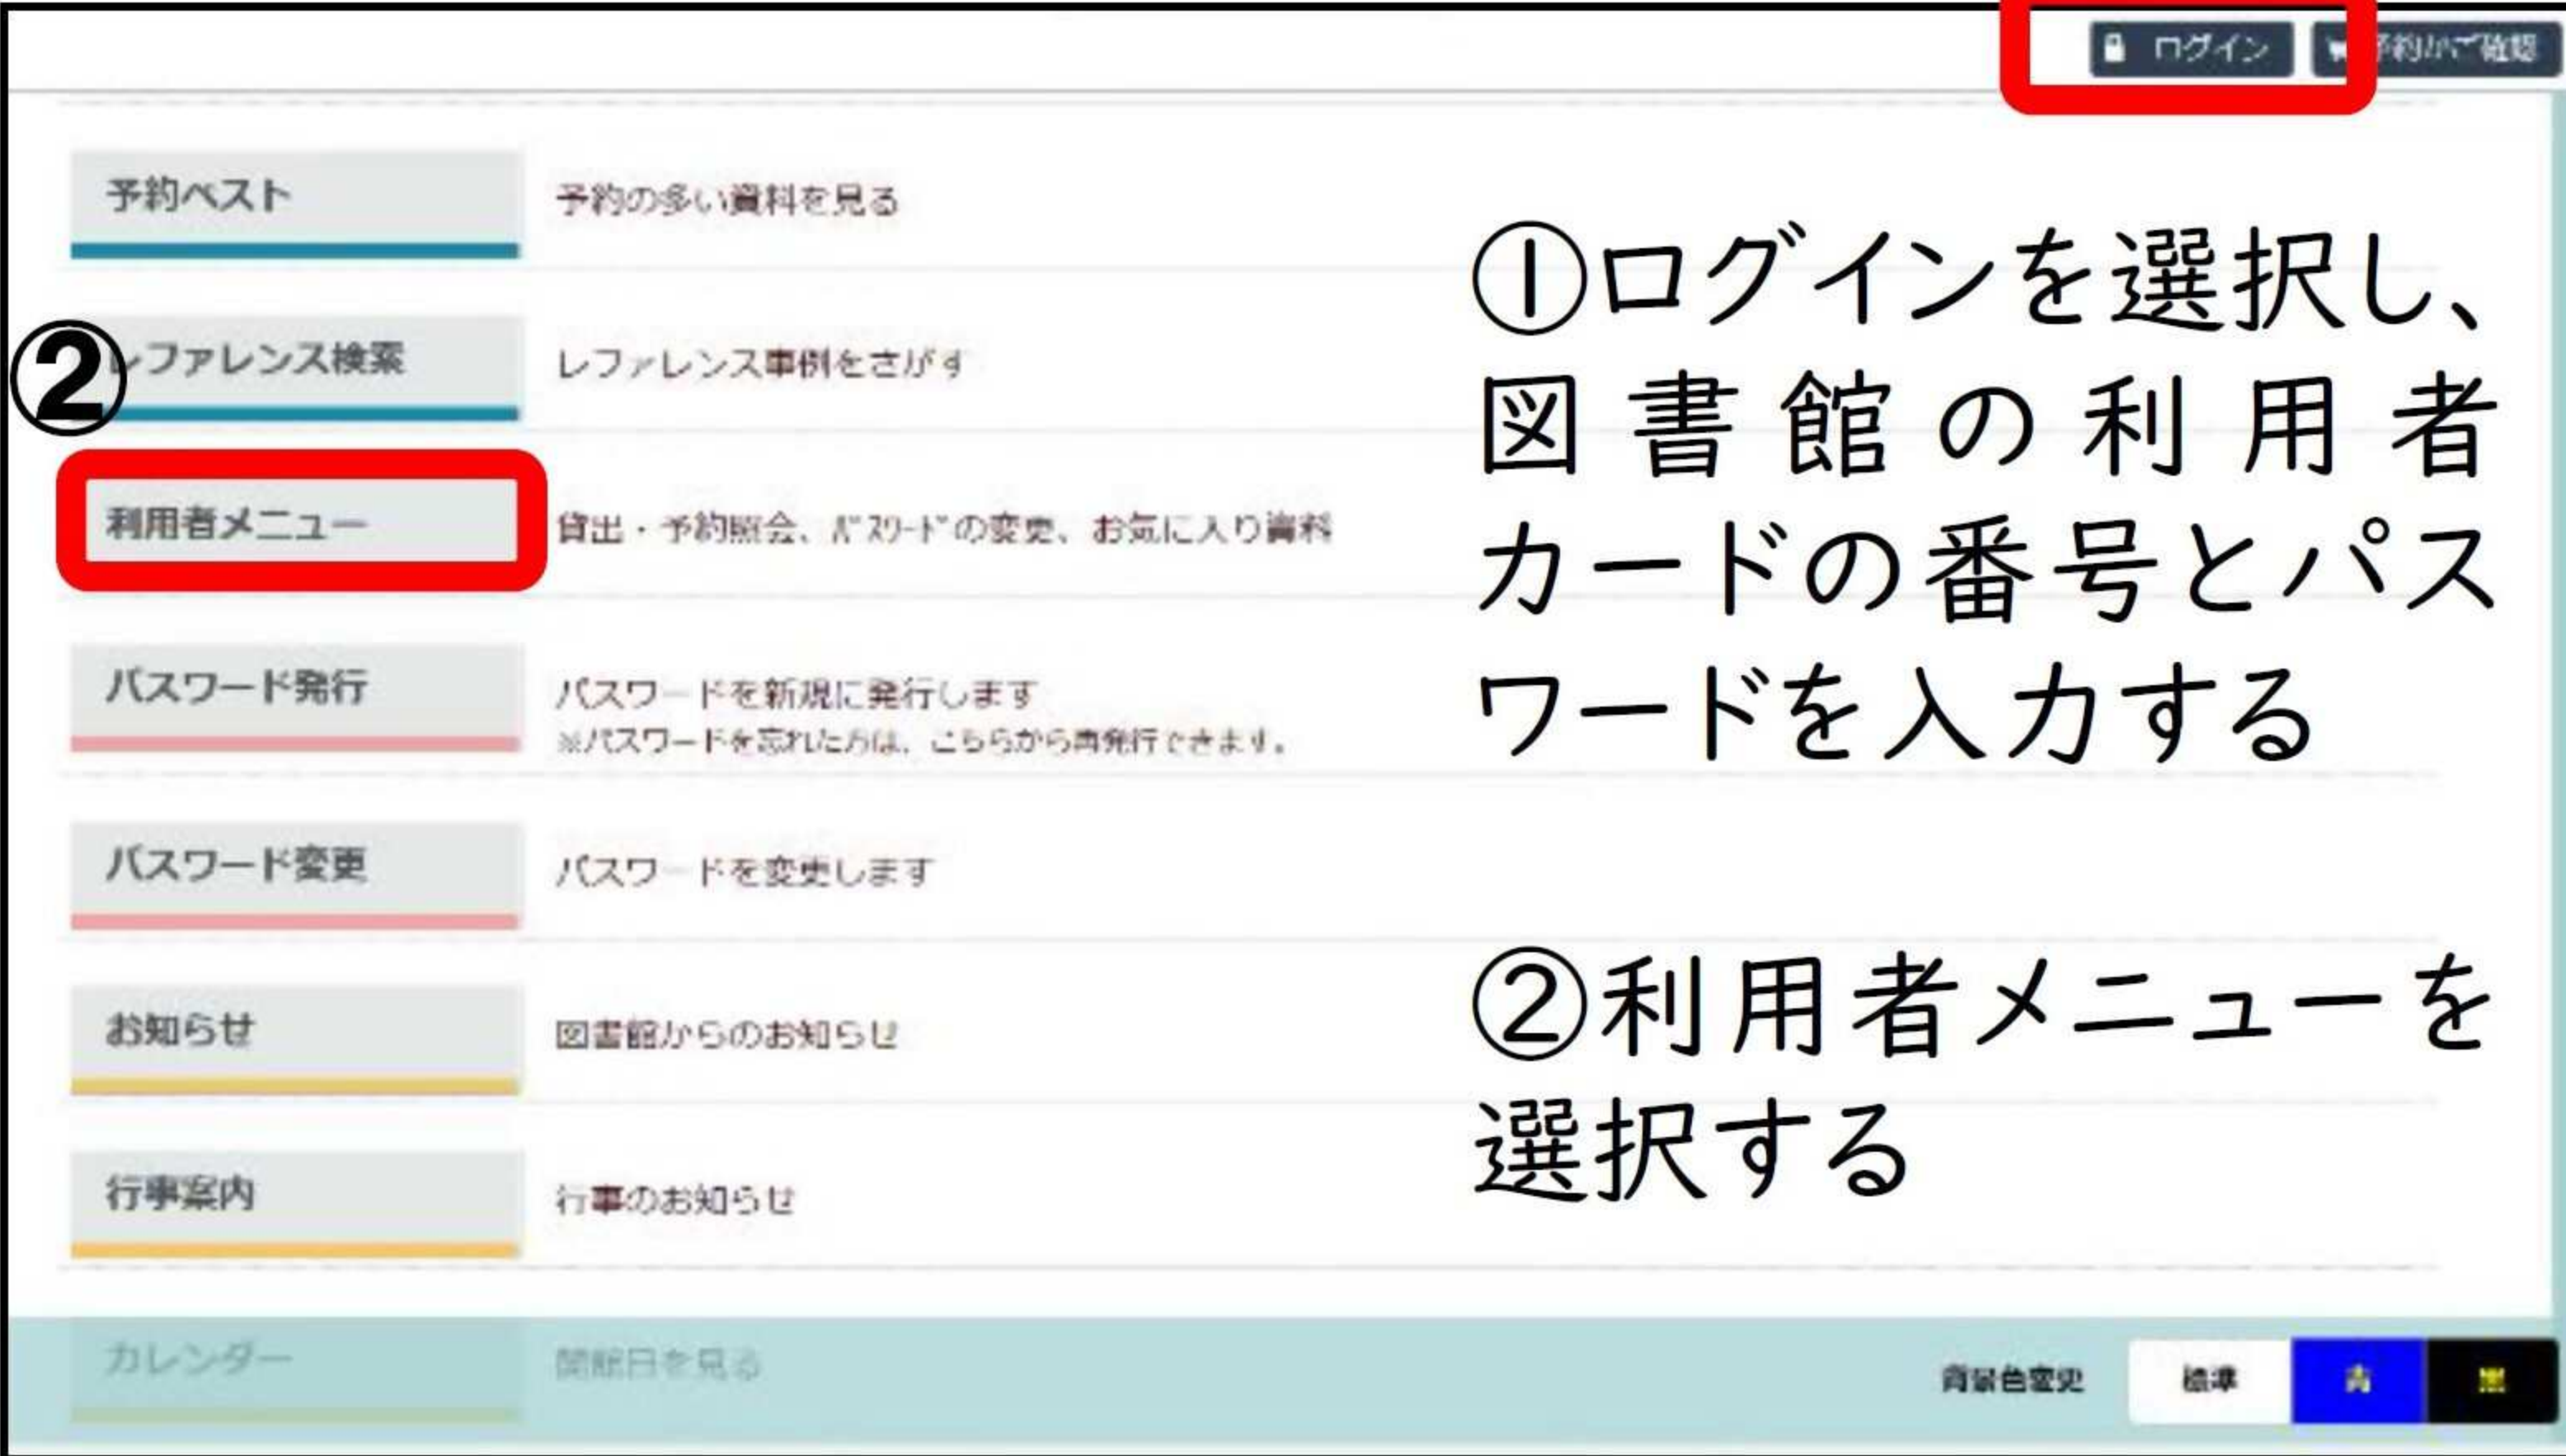

①ログインを選択し、図書館の利用者カードの番号とパスワードを入力する

②利用者メニューを選択する