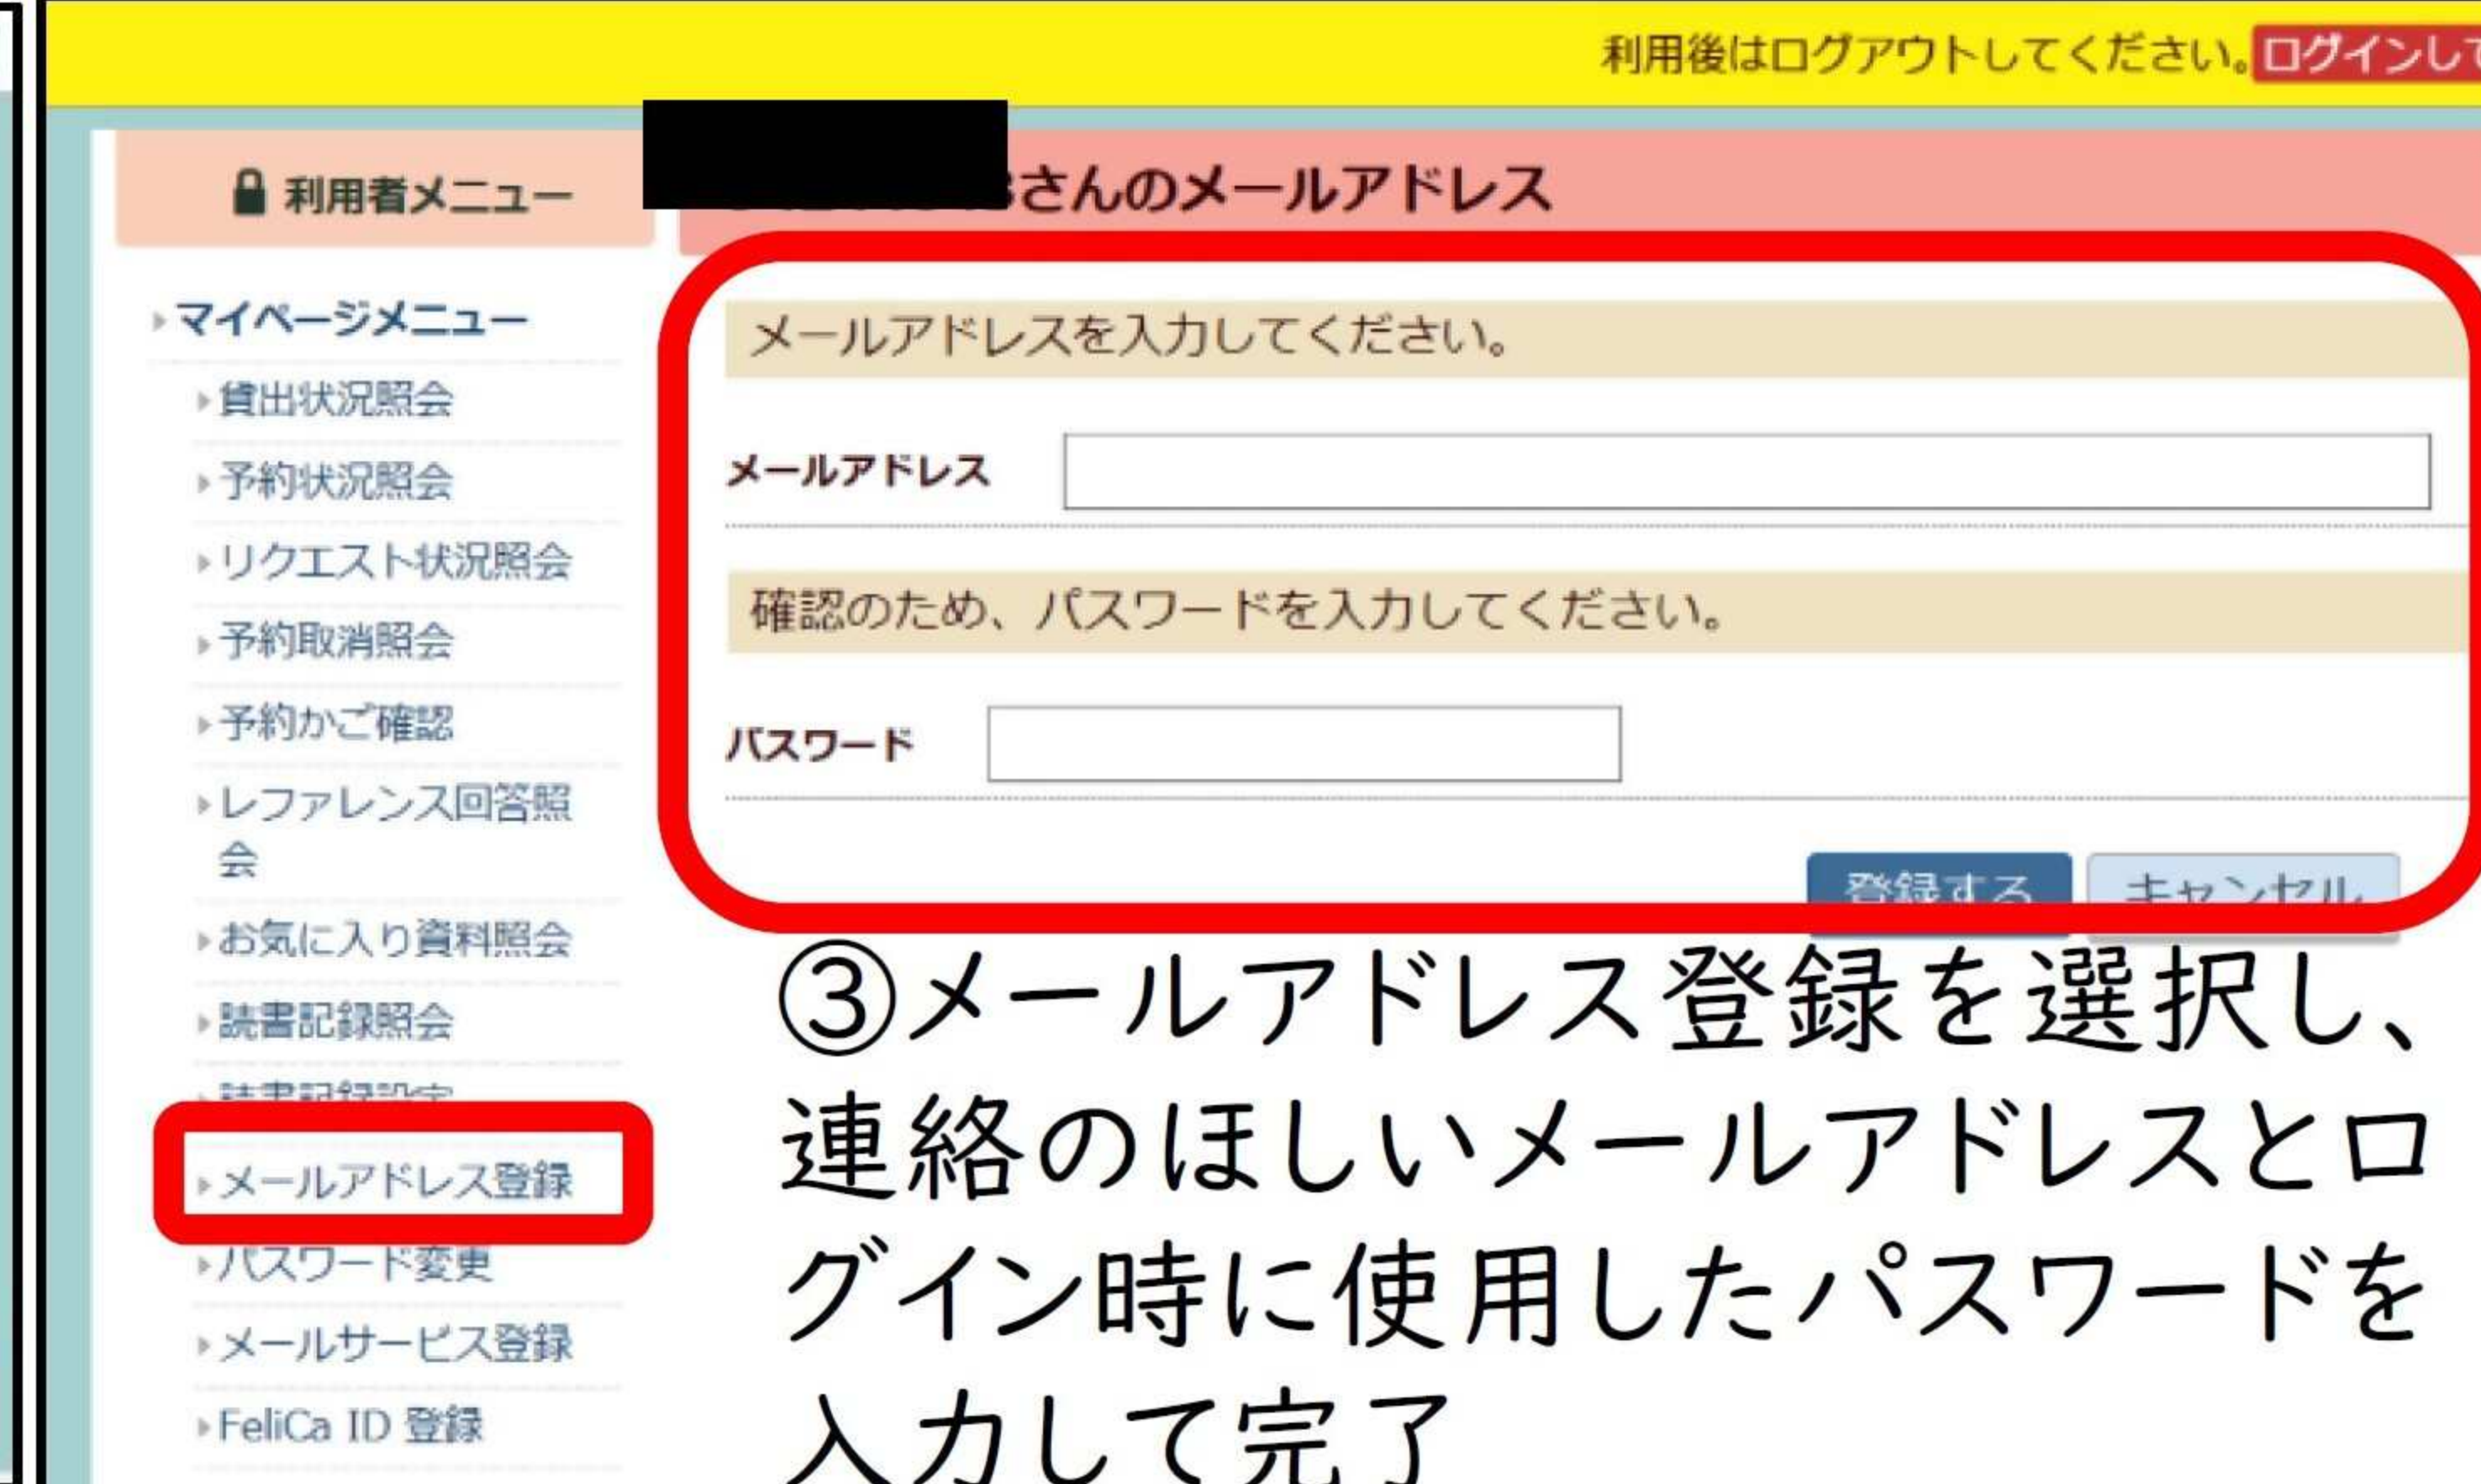

②利用者メニューを選択する

③メールアドレス登録を選択し、連絡のほしいメールアドレスとログイン時に使用したパスワードを入力して完了

操作方法がわからないときはお気軽にお問い合わせください☺

高校生の本棚

都立永山高校の図書委員会にご協力いただき、おすすめ本紹介を連載します。

たけだなおと

今回は武田直人さんにご紹介いただきました！

あめくたかお
『天久鷹央の推理カルテ』
知念実希人/作
実業出版社
FI ㊦